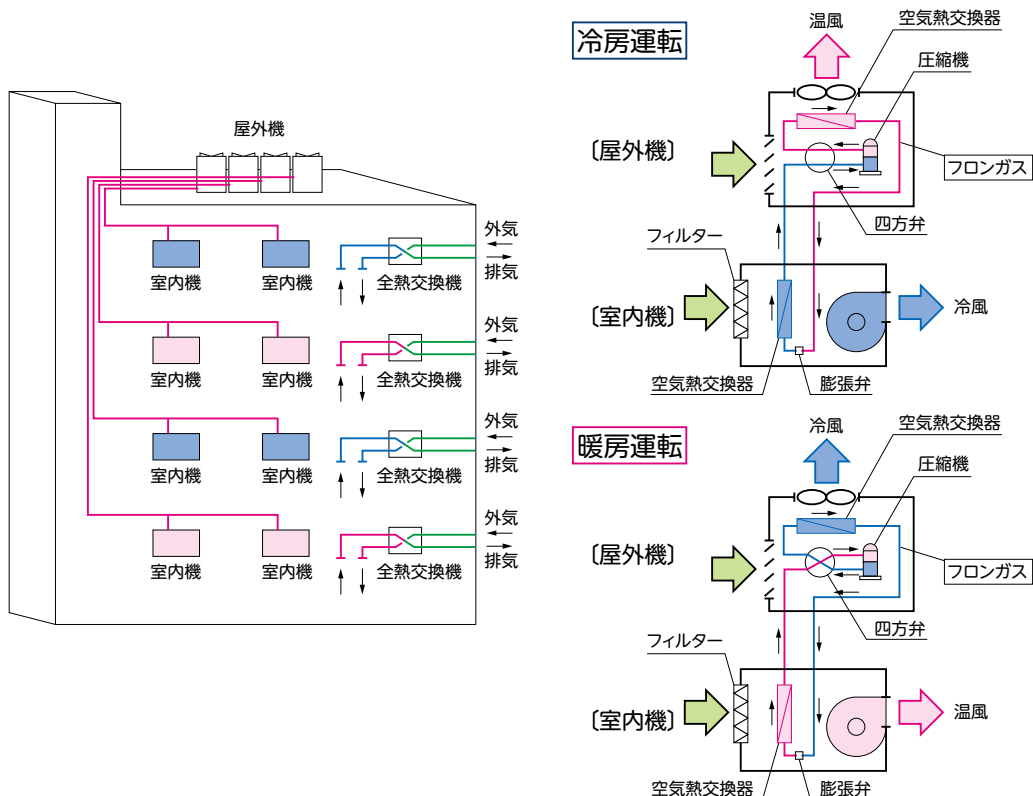

建築は建物を作る……

電気は配線をして電気を送る……

私たちの設備工事は色々な分野(空調・衛生・防災等々)があっ
て色々なことが一度に体験出来ると言う夢の様な仕事ではない
かと思う次第です。

どうですか？ 少し興味がわいてきましたか？

次ページからは設備工事とはどの様な物かを簡単な図及び写
真で御説明致しました。また設備工事会社の建設業界内の位置
付けについて簡単な図を添付致しましたので御参照して頂き、
より設備工事と言う仕事を身近に感じて頂ければ幸いです。

空調設備工事って何だ？

1. 冷熱源と温熱源を設置した空調機による標準的な空調システム

(冷熱源と温熱源を1台にしたものに冷温水発生機や空冷ポンプチラーがある。)

※一般社団法人建築設備技術者協会発行 技術絵本「くうき・みず・でんき」より転載

2. 空気熱源ヒートポンプユニットによるシステム

(ガスエンジンヒートポンプユニット (GHP) というシステムもある。)

空調設備工事の一例

衛生設備工事って何だ？

1. 給水設備図

※一般社団法人建築設備技術者協会発行 技術絵本「くうき・みず・でんき」より転載

2. 排水設備図

- 他に防災設備 (スプリンクラー設備・屋内消火栓・屋外消火栓)、給湯設備、ガス設備などがある

※一般社団法人建築設備技術者協会発行 技術絵本「くうき・みず・でんき」より転載

衛生設備工事の一例

建設工事に於ける設備工事会社の位置付け

設備工事会社の役割は・・・

- ① イ、ロ、ハ等への仕事の依頼 (発注業務)
- ② 設備工事全体の施工管理・工程管理
- ③ 他業種との調整
- ④ 発注者との打合せ etc

※ 但し、③、④は請負体系 (元請もしくは下請けか) に依り、打合せをする相手が変わります。