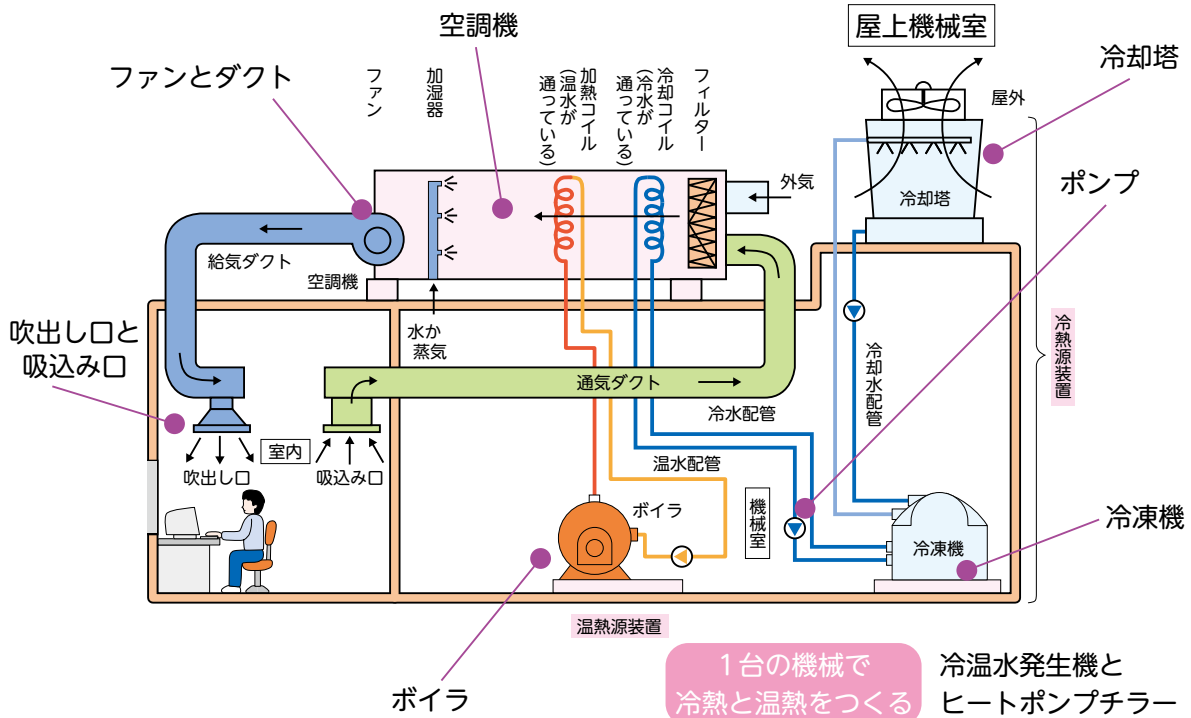

分かりやすく言うと皆さんの生活に必要不可欠な空気、水、湯、排水、ガス、電気などを快適に使える様に工事をする仕事です。(電気は電気工事になります)

一般家庭ではエアコンがありますよね。大きなビルディングにもそれと同じ設備があります。**大規模な**エアコンと頂ければOKです。

これは空気調和設備 (**Air conditioning**⇒ここからエアコンと名付けられました) と言って、皆さんの生活環境を住みやすくする為の設備です。

その他には換気設備 (キッチンの換気扇、トイレの換気扇等)、屋内消火栓設備・スプリンクラー設備と言って火災などの火を消火する為の設備、火災時の煙を建物の外へ排出する排煙設備等々色々あるのです。

設備の仕事って漠然としていたものが少し理解出来て来たで
しょうか。

私達の仕事って、色々な事を考えて無駄を省いたり、新しい
工法をとり入れたり、色々な業種の人と仲良くなれて、色々な
知識が身について、自分自身のスキルアップにはもってこいの
仕事ではないかと思います。

建築は建物を作る……

電気は配線をして電気を送る……

私たちの設備工事は色々な分野(空調・衛生・防災等々)があっ
て色々なことが一度に体験出来ると言う夢の様な仕事ではない
かと思う次第です。

どうですか？ 少し興味がわいてきましたか？

次ページからは設備工事とはどの様な物かを簡単な図及び写
真で御説明致しました。また設備工事会社の建設業界内の位置
付けについて簡単な図を添付致しましたので御参照して頂き、
より設備工事と言う仕事を身近に感じて頂ければ幸いです。

空調設備工事って何だ？

1. 冷熱源と温熱源を設置した空調機による標準的な空調システム

(冷熱源と温熱源を1台にしたものに冷温水発生機や空冷ポンプチラーがある。)

※一般社団法人建築設備技術者協会発行 技術絵本「くうき・みず・でんき」より転載

2. 空気熱源ヒートポンプユニットによるシステム

(ガスエンジンヒートポンプユニット (GHP) というシステムもある。)

空調設備工事の一例

衛生設備工事って何だ？