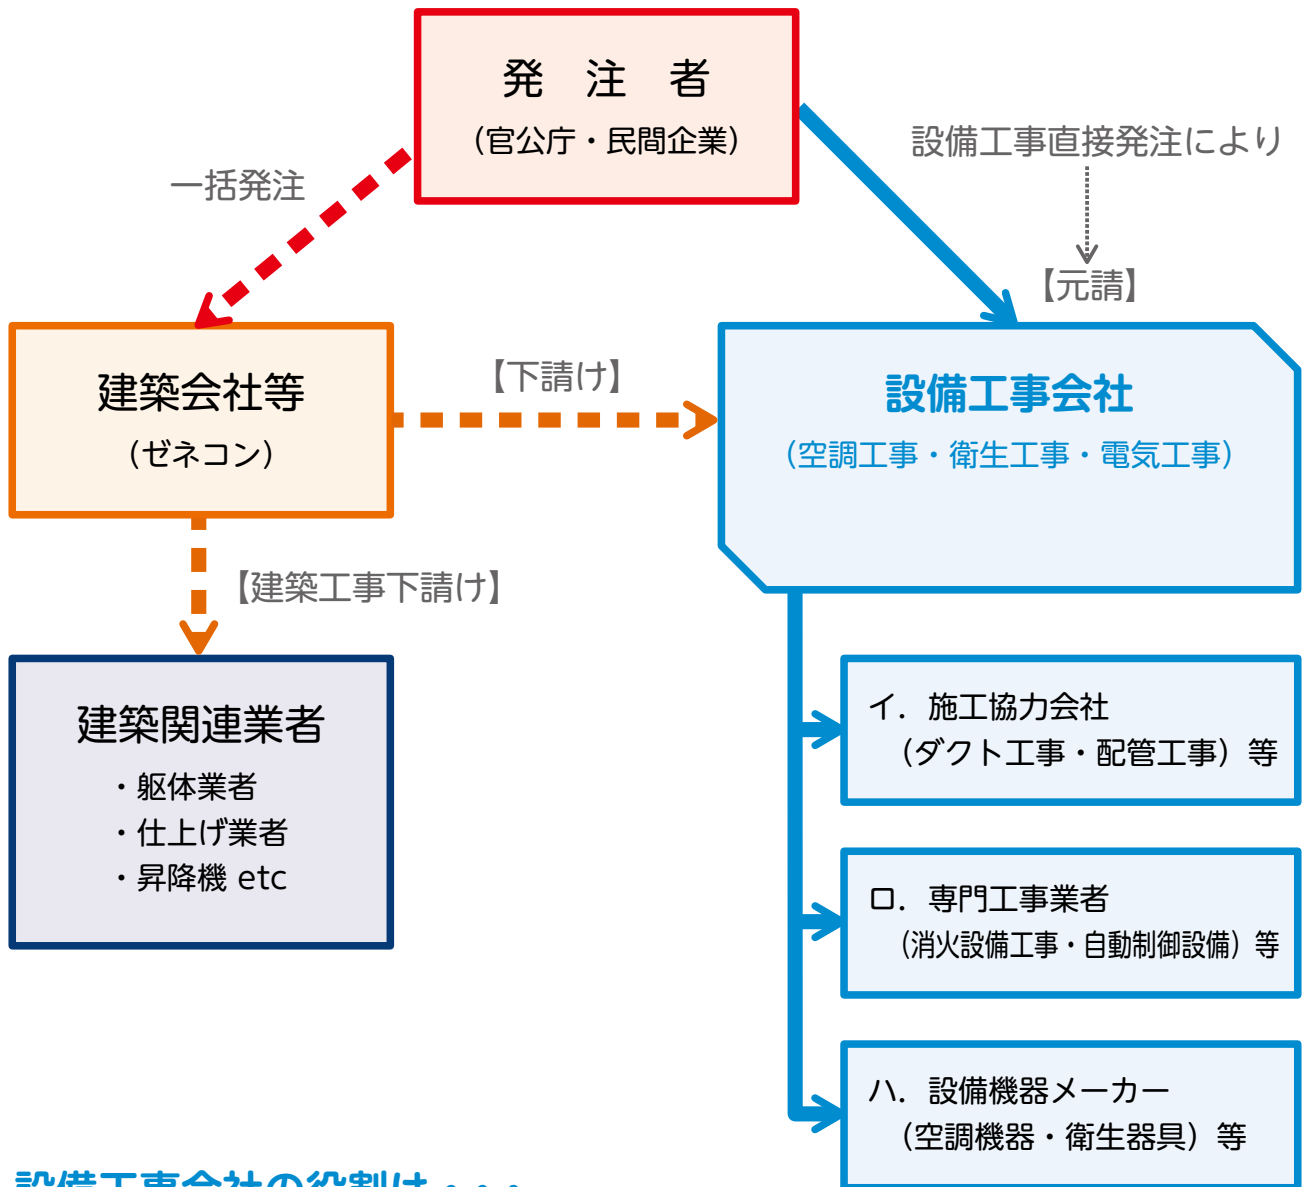

空調設備工事って何だ？

1. 冷熱源と温熱源を設置した空調機による標準的な空調システム

(冷熱源と温熱源を1台にしたものに冷温水発生機や空冷ポンプチラーがある。)

※一般社団法人建築設備技術者協会発行 技術絵本「くうき・みず・でんき」より転載

2. 空気熱源ヒートポンプユニットによるシステム

(ガスエンジンヒートポンプユニット (GHP) というシステムもある。)

空調設備工事の一例

衛生設備工事って何だ？

1. 給水設備図

※一般社団法人建築設備技術者協会発行 技術絵本「くうき・みず・でんき」より転載

2. 排水設備図

- 他に防災設備 (スプリンクラー設備・屋内消火栓・屋外消火栓)、給湯設備、ガス設備などがある

※一般社団法人建築設備技術者協会発行 技術絵本「くうき・みず・でんき」より転載

衛生設備工事の一例

建設工事に於ける設備工事会社の位置付け

設備工事会社の役割は・・・

- ① イ、ロ、ハ等への仕事の依頼 (発注業務)
- ② 設備工事全体の施工管理・工程管理
- ③ 他業種との調整
- ④ 発注者との打合せ etc

※ 但し、③、④は請負体系 (元請もしくは下請けか) に依り、打合せをする相手が変わります。