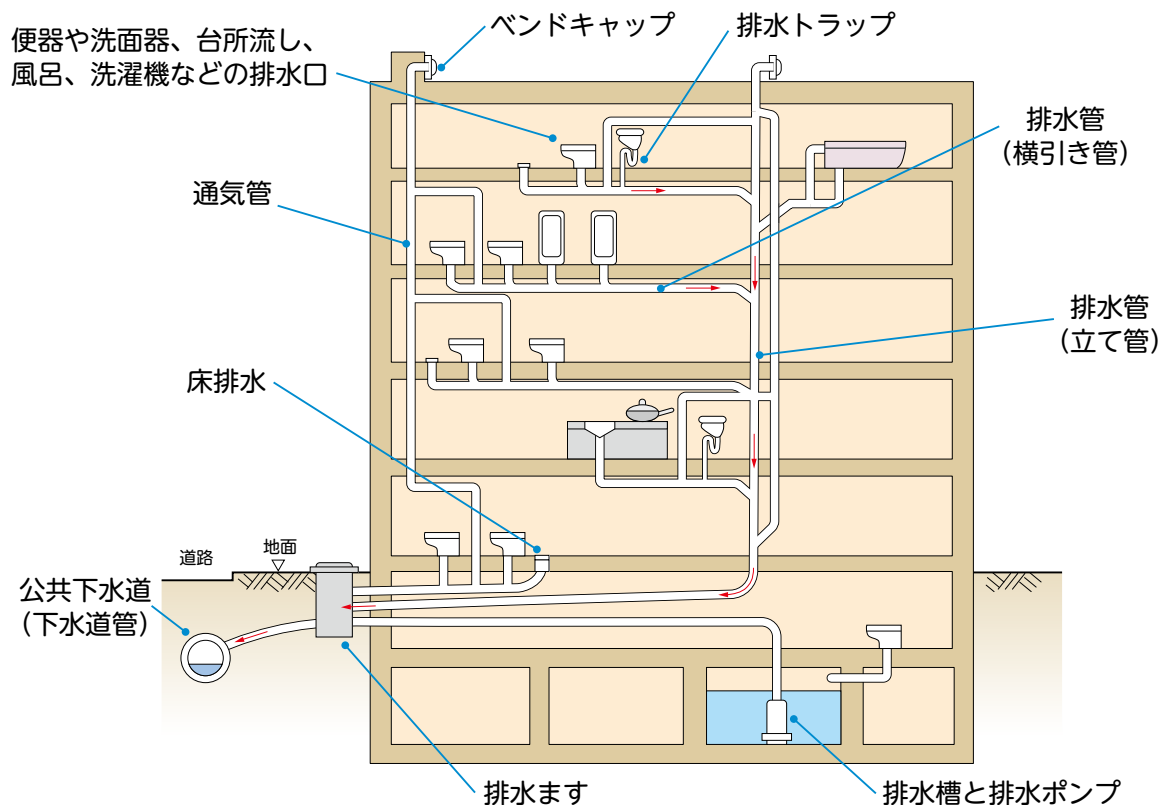

建築は建物を作る……

電気は配線をして電気を送る……

私たちの設備工事は色々な分野(空調・衛生・防災等々)があっ
て色々なことが一度に体験出来ると言う夢の様な仕事ではない
かと思う次第です。

どうですか？ 少し興味がわいてきましたか？

次ページからは設備工事とはどの様な物かを簡単な図及び写
真で御説明致しました。また設備工事会社の建設業界内の位置
付けについて簡単な図を添付致しましたので御参照して頂き、
より設備工事と言う仕事を身近に感じて頂ければ幸いです。

空調設備工事って何だ？

1. 冷熱源と温熱源を設置した空調機による標準的な空調システム

(冷熱源と温熱源を1台にしたものに冷温水発生機や空冷ポンプチラーがある。)

※一般社団法人建築設備技術者協会発行 技術絵本「くうき・みず・でんき」より転載

2. 空気熱源ヒートポンプユニットによるシステム

(ガスエンジンヒートポンプユニット (GHP) というシステムもある。)

空調設備工事の一例

衛生設備工事って何だ？

1. 給水設備図

※一般社団法人建築設備技術者協会発行 技術絵本「くうき・みず・でんき」より転載

2. 排水設備図

- 他に防災設備 (スプリンクラー設備・屋内消火栓・屋外消火栓)、給湯設備、ガス設備などがある

※一般社団法人建築設備技術者協会発行 技術絵本「くうき・みず・でんき」より転載

衛生設備工事の一例

建設工事に於ける設備工事会社の位置付け

設備工事会社の役割は・・・