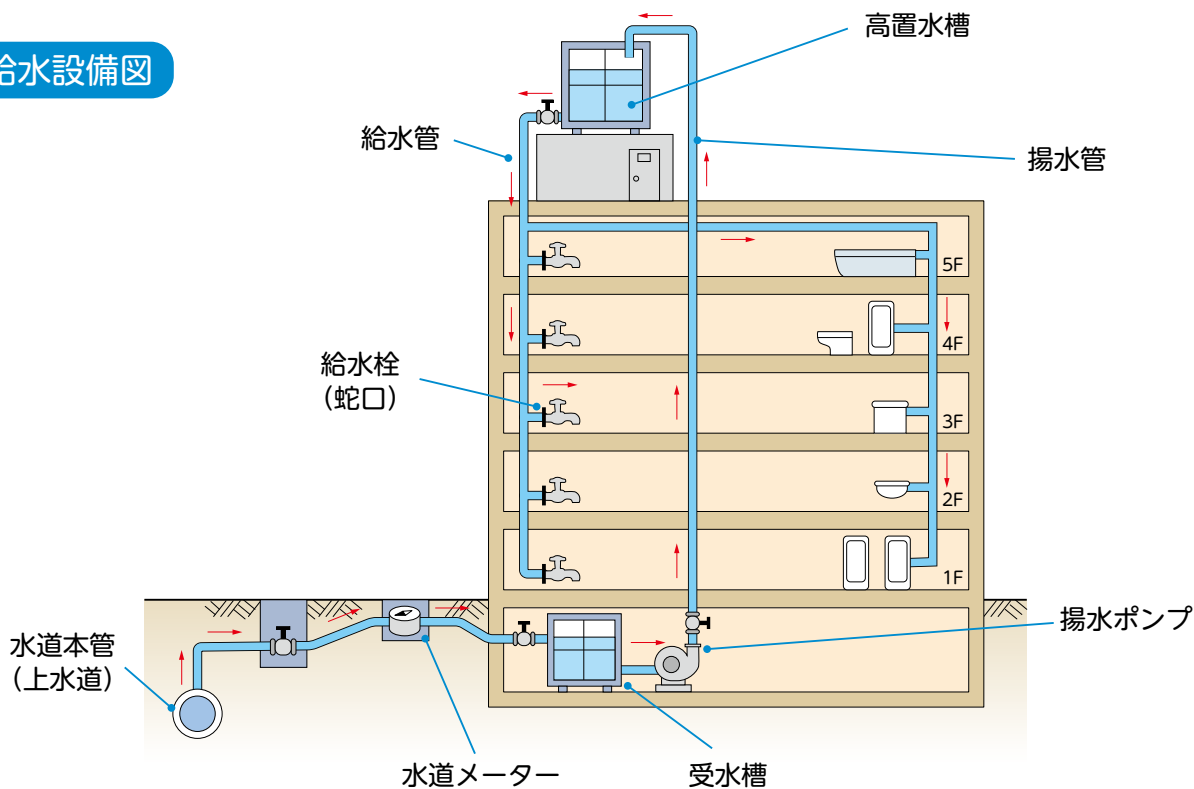

建築は建物を作る……

電気は配線をして電気を送る……

私たちの設備工事は色々な分野(空調・衛生・防災等々)があっ
て色々なことが一度に体験出来ると言う夢の様な仕事ではない
かと思う次第です。

どうですか？ 少し興味がわいてきましたか？

次ページからは設備工事とはどの様な物かを簡単な図及び写
真で御説明致しました。また設備工事会社の建設業界内の位置
付けについて簡単な図を添付致しましたので御参照して頂き、
より設備工事と言う仕事を身近に感じて頂ければ幸いです。

空調設備工事って何だ？

1. 冷熱源と温熱源を設置した空調機による標準的な空調システム

(冷熱源と温熱源を1台にしたものに冷温水発生機や空冷ポンプチラーがある。)

※一般社団法人建築設備技術者協会発行 技術絵本「くうき・みず・でんき」より転載

2. 空気熱源ヒートポンプユニットによるシステム

(ガスエンジンヒートポンプユニット (GHP) というシステムもある。)

空調設備工事の一例

衛生設備工事って何だ？

1. 給水設備図

※一般社団法人建築設備技術者協会発行 技術絵本「くうき・みず・でんき」より転載

2. 排水設備図

- 他に防災設備 (スプリンクラー設備・屋内消火栓・屋外消火栓)、給湯設備、ガス設備などがある

※一般社団法人建築設備技術者協会発行 技術絵本「くうき・みず・でんき」より転載

衛生設備工事の一例

建設工事に於ける設備工事会社の位置付け

設備工事会社の役割は・・・